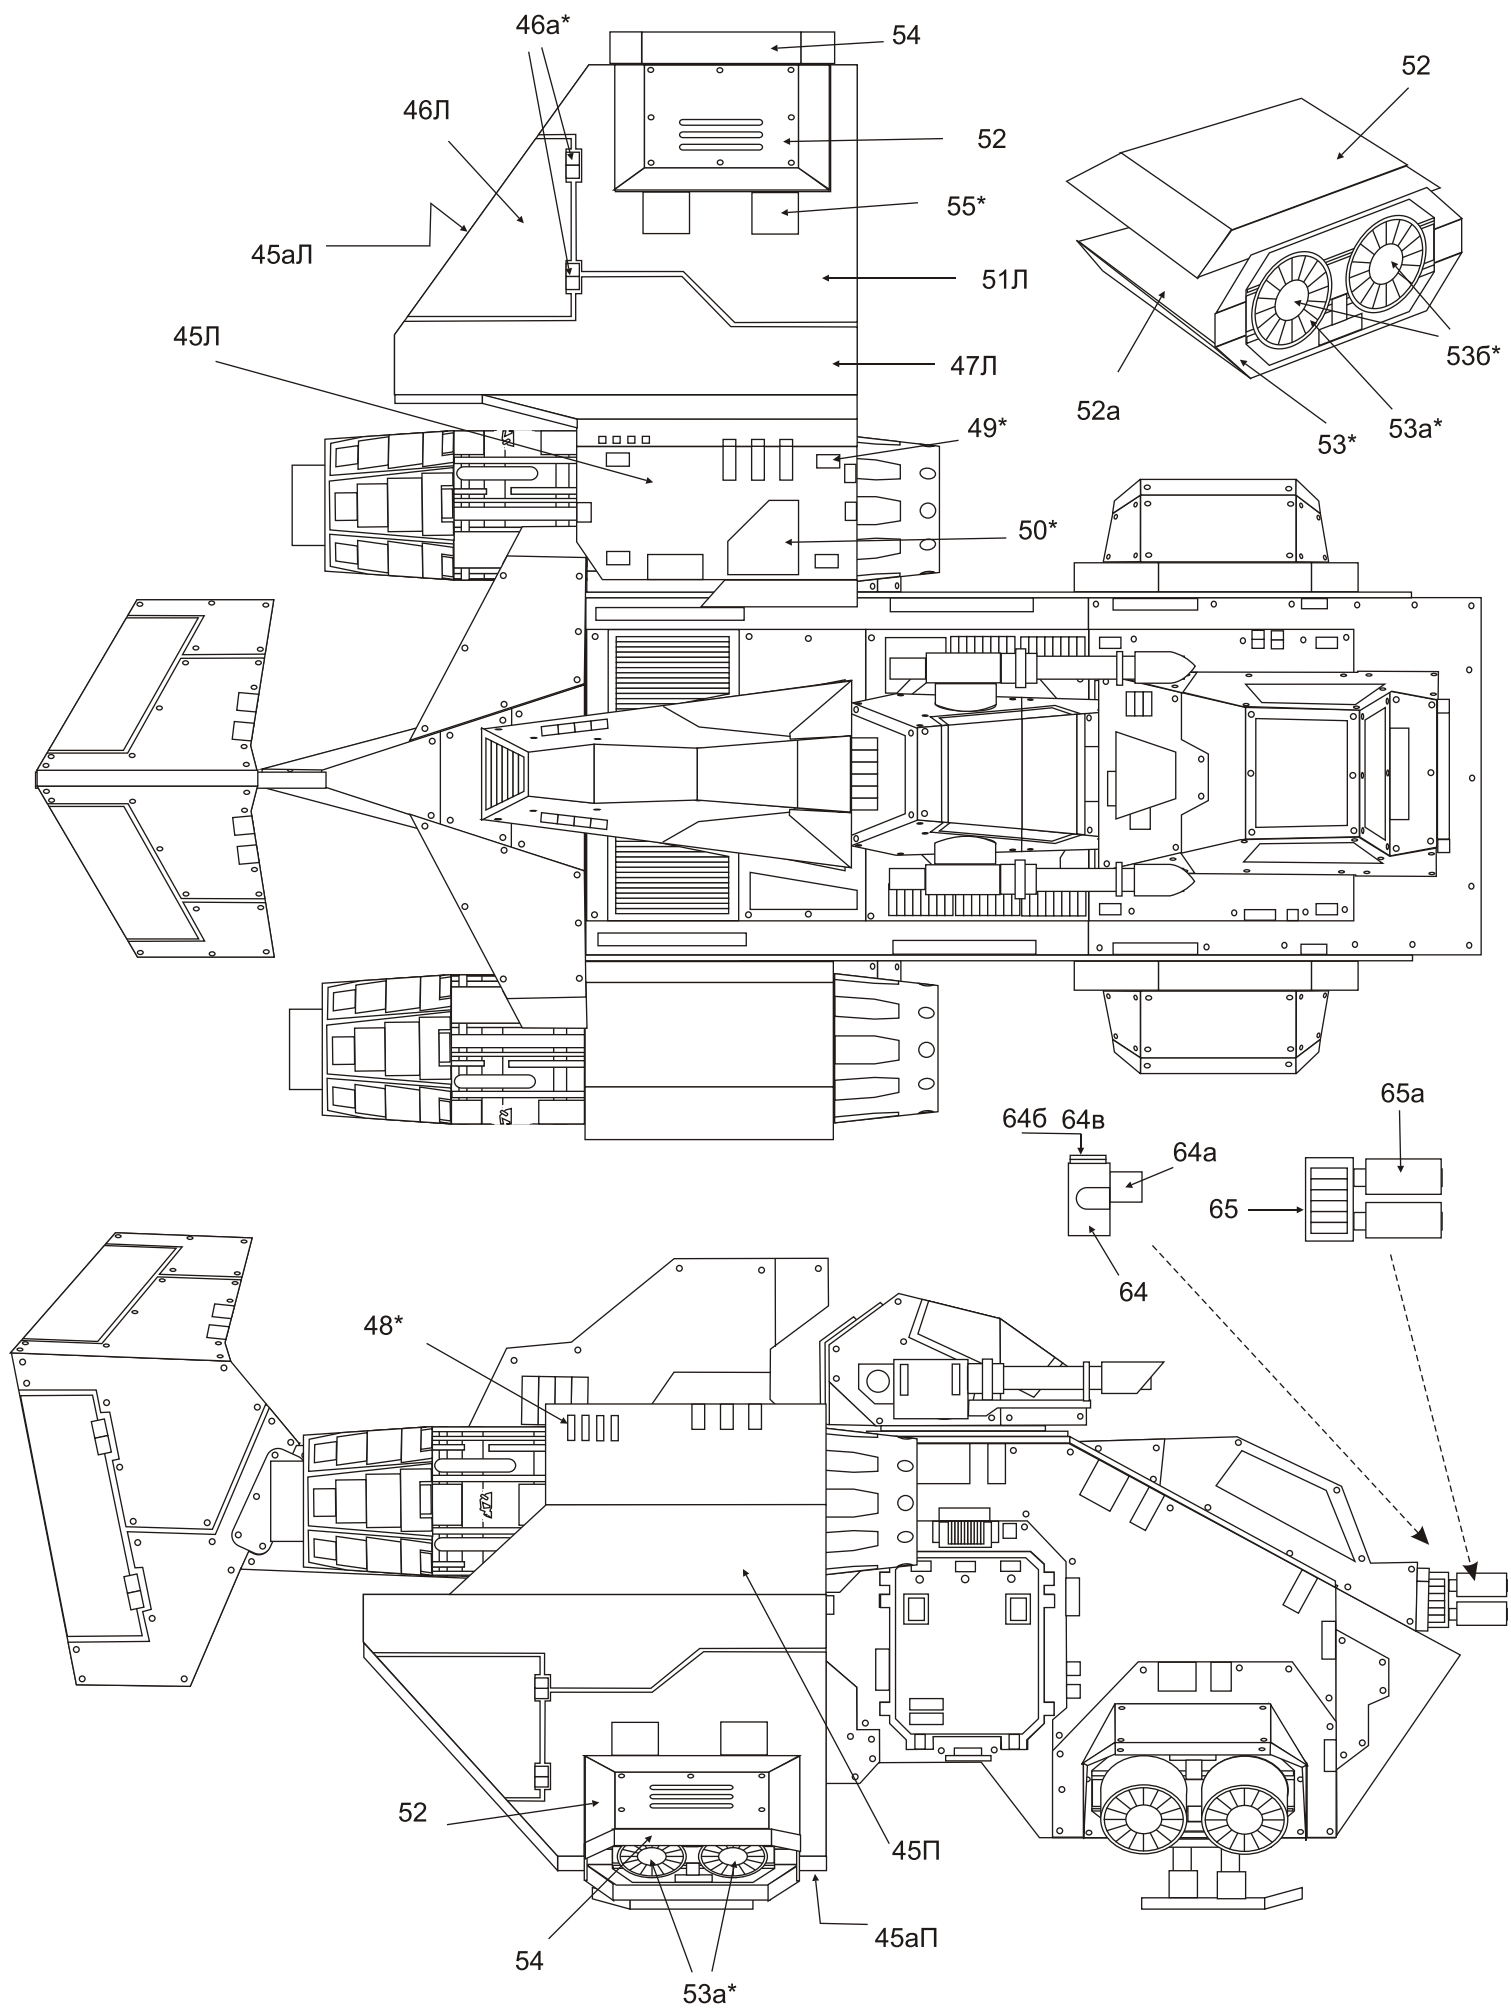

Deptus mechanicus departamento manufacturum

STORMRAVEN

FLESH TEARERS

PATOROCH

53a*

53b*

53a*

50*

49*

46a*

48*

46П

45П

45aП

45б

47П